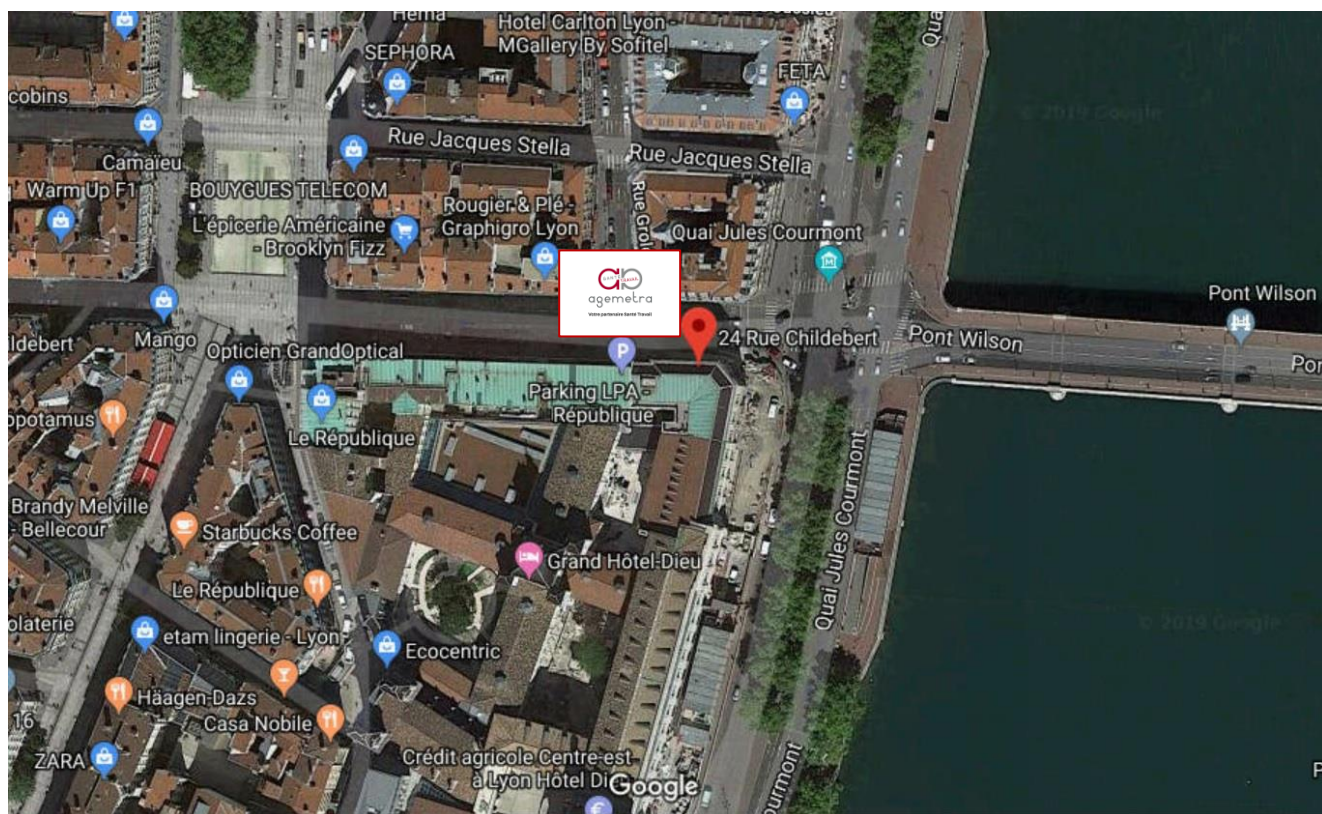

## PLAN D'ACCES

Coordonnées GPS : 45°76'00.665"N 4°83'51.045"E

[www.google.fr/maps](http://www.google.fr/maps)

En transports en commun :

- **Métro :** Ligne A Arrêt « Cordeliers »
- **Bus :** 171 Arrêt Pont Guillotière RD