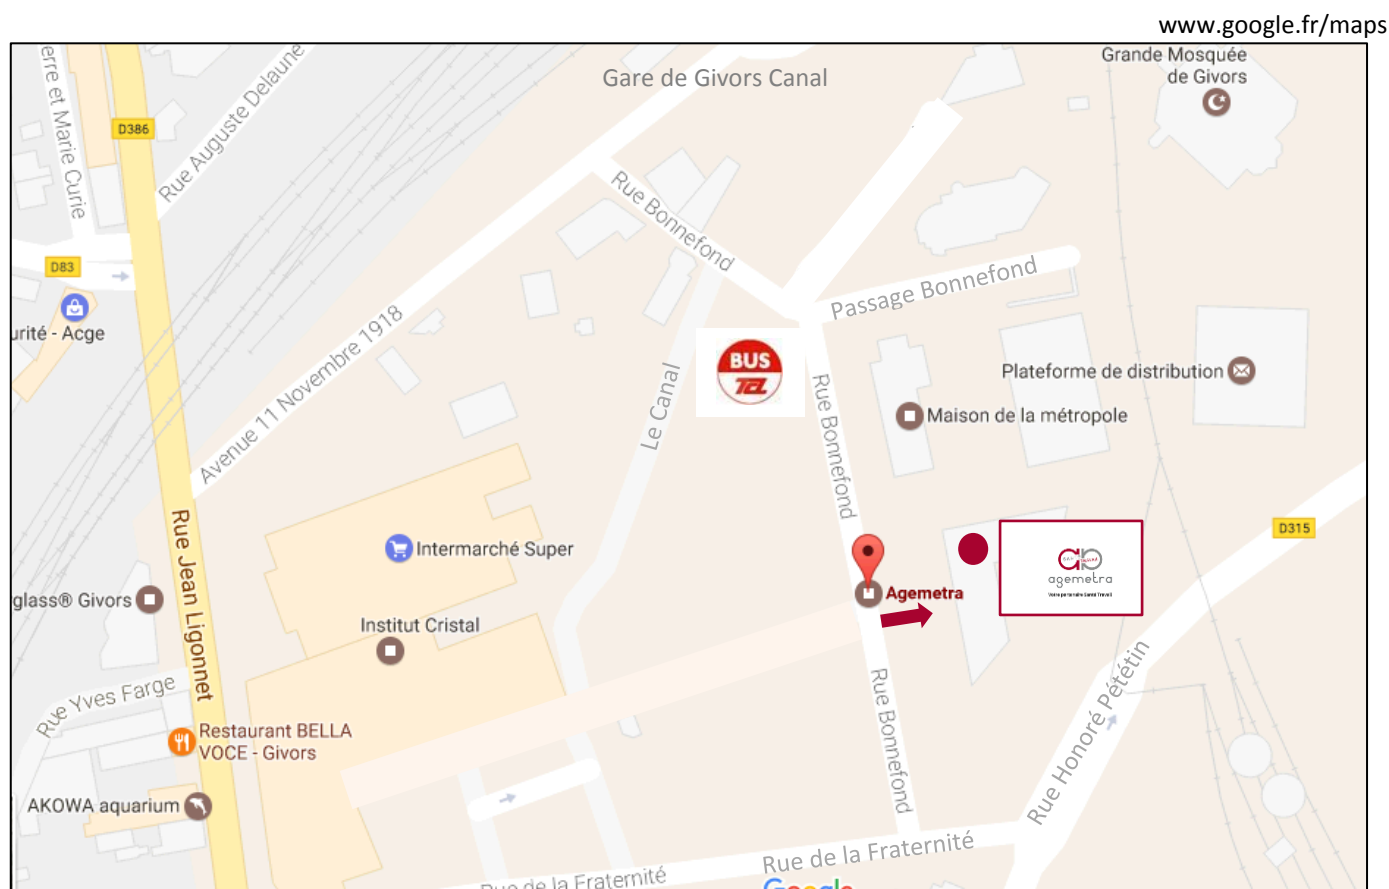

PLAN D'ACCES

Coordonnées GPS : 45°35'38.7"N 4°46'20.8"E

En transports en commun :

- **Ligne de bus** 78 – arrêt « Bonnefond »
80 – arrêt « Gare de Givors Canal »
81 – arrêt « Gare de Givors Canal »
- **Car du Rhône Transdev** : n°120 – arrêt « Gare de Givors Canal ».

Parking gratuit devant le centre médical.

Le centre se trouve au rez-de-chaussée à gauche.

Arrivé à l'intérieur du centre, merci de vous diriger dans la salle d'attente au fond du couloir à droite.