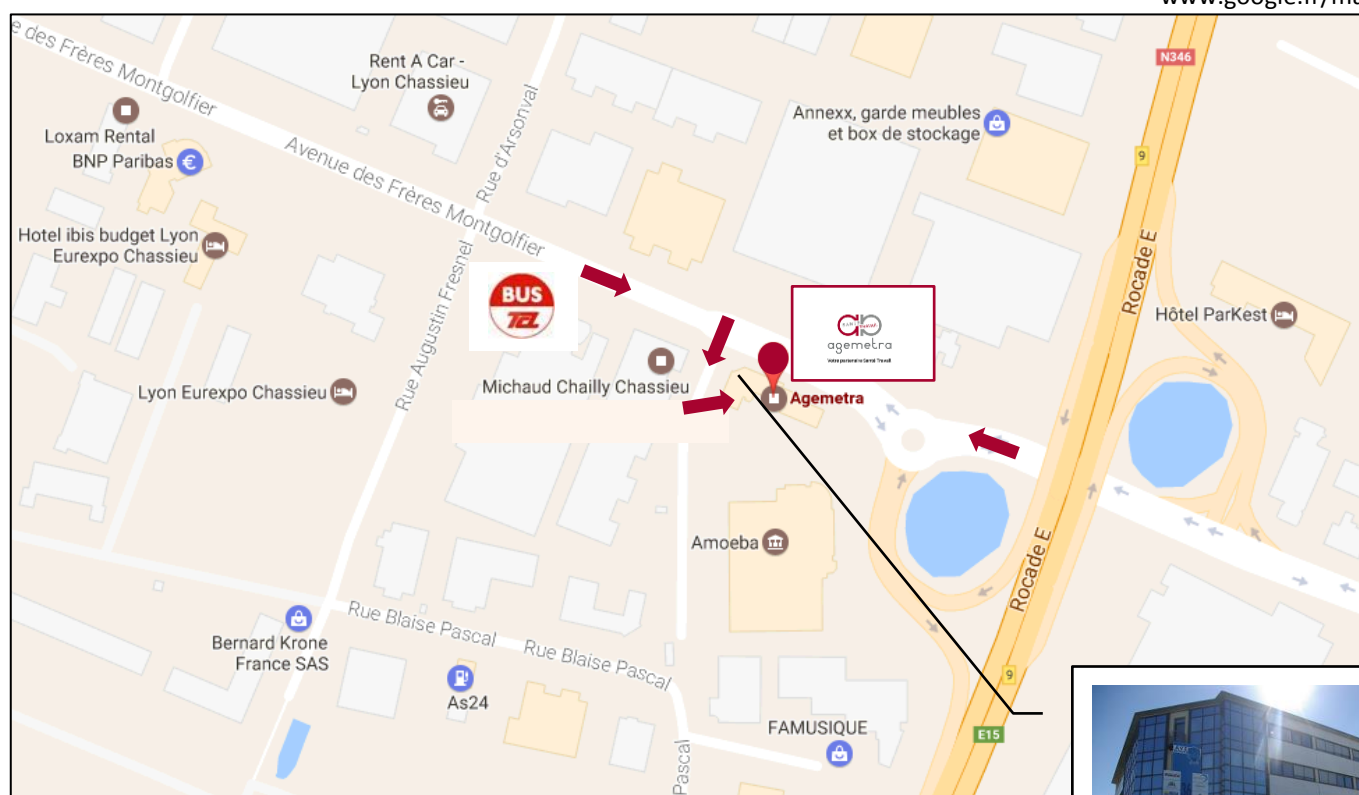

PLAN D'ACCES

Coordonnées GPS : 45°43'29.4"N 4°58'21.6"E

www.google.fr/maps

En transports en commun :

- **Ligne de bus** Zi 5 – arrêt « Fresnel Restaurant Z.I. »
76 – arrêt « Z.I. Chassieu Restaurant ».

Le centre se trouve derrière l'immeuble de la Banque CIC.

Parking gratuit devant l'entrée du centre.

En journée, la porte d'entrée en bas de l'immeuble est ouverte en permanence, il n'est pas utile de sonner à l'interphone.

Le centre se situe au 1^{er} étage.